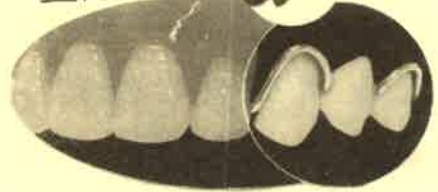

こんな方にオススメ

- 見た目で見え隠れ
  入れ歯とわかってしまうのは嫌
- 入れ歯のせいで、人目が気になる
- 入れ歯への違和感が消えない
- 金属アレルギーがある

バルブプラスチックの4大特長

1. 1 見目が**美しい**
2. 2 薄く軽く丈夫
3. 3 発音やしゃくもスムーズ
4. 4 金属アレルギーにも安心

使ってみての患者さんの声

バネがないので
大きな口でも
笑えるように
なりました

フィット感
バッチリ

見目が
自然

軽い