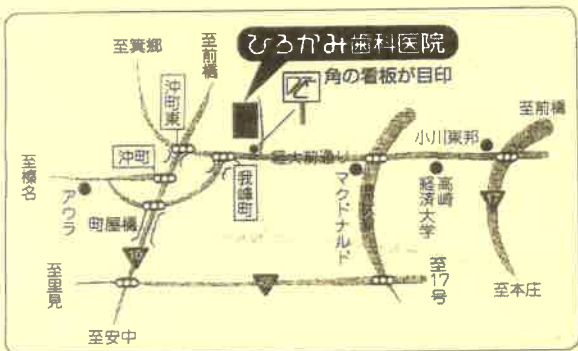

## バルブプラスチックの4大特長

- 1 見目が**美しい**
- 2 薄く軽く丈夫
- 3 発音やしゃくもスムーズ
- 4 金属アレルギーにも安心

使ってみての患者さんの声

バネがないので  
大きな口でも  
笑えるように  
なりました

フィット感  
バッチリ

見目が  
自然

軽い

受付時間：9:00～12:00 14:30～18:30  
(予約制)